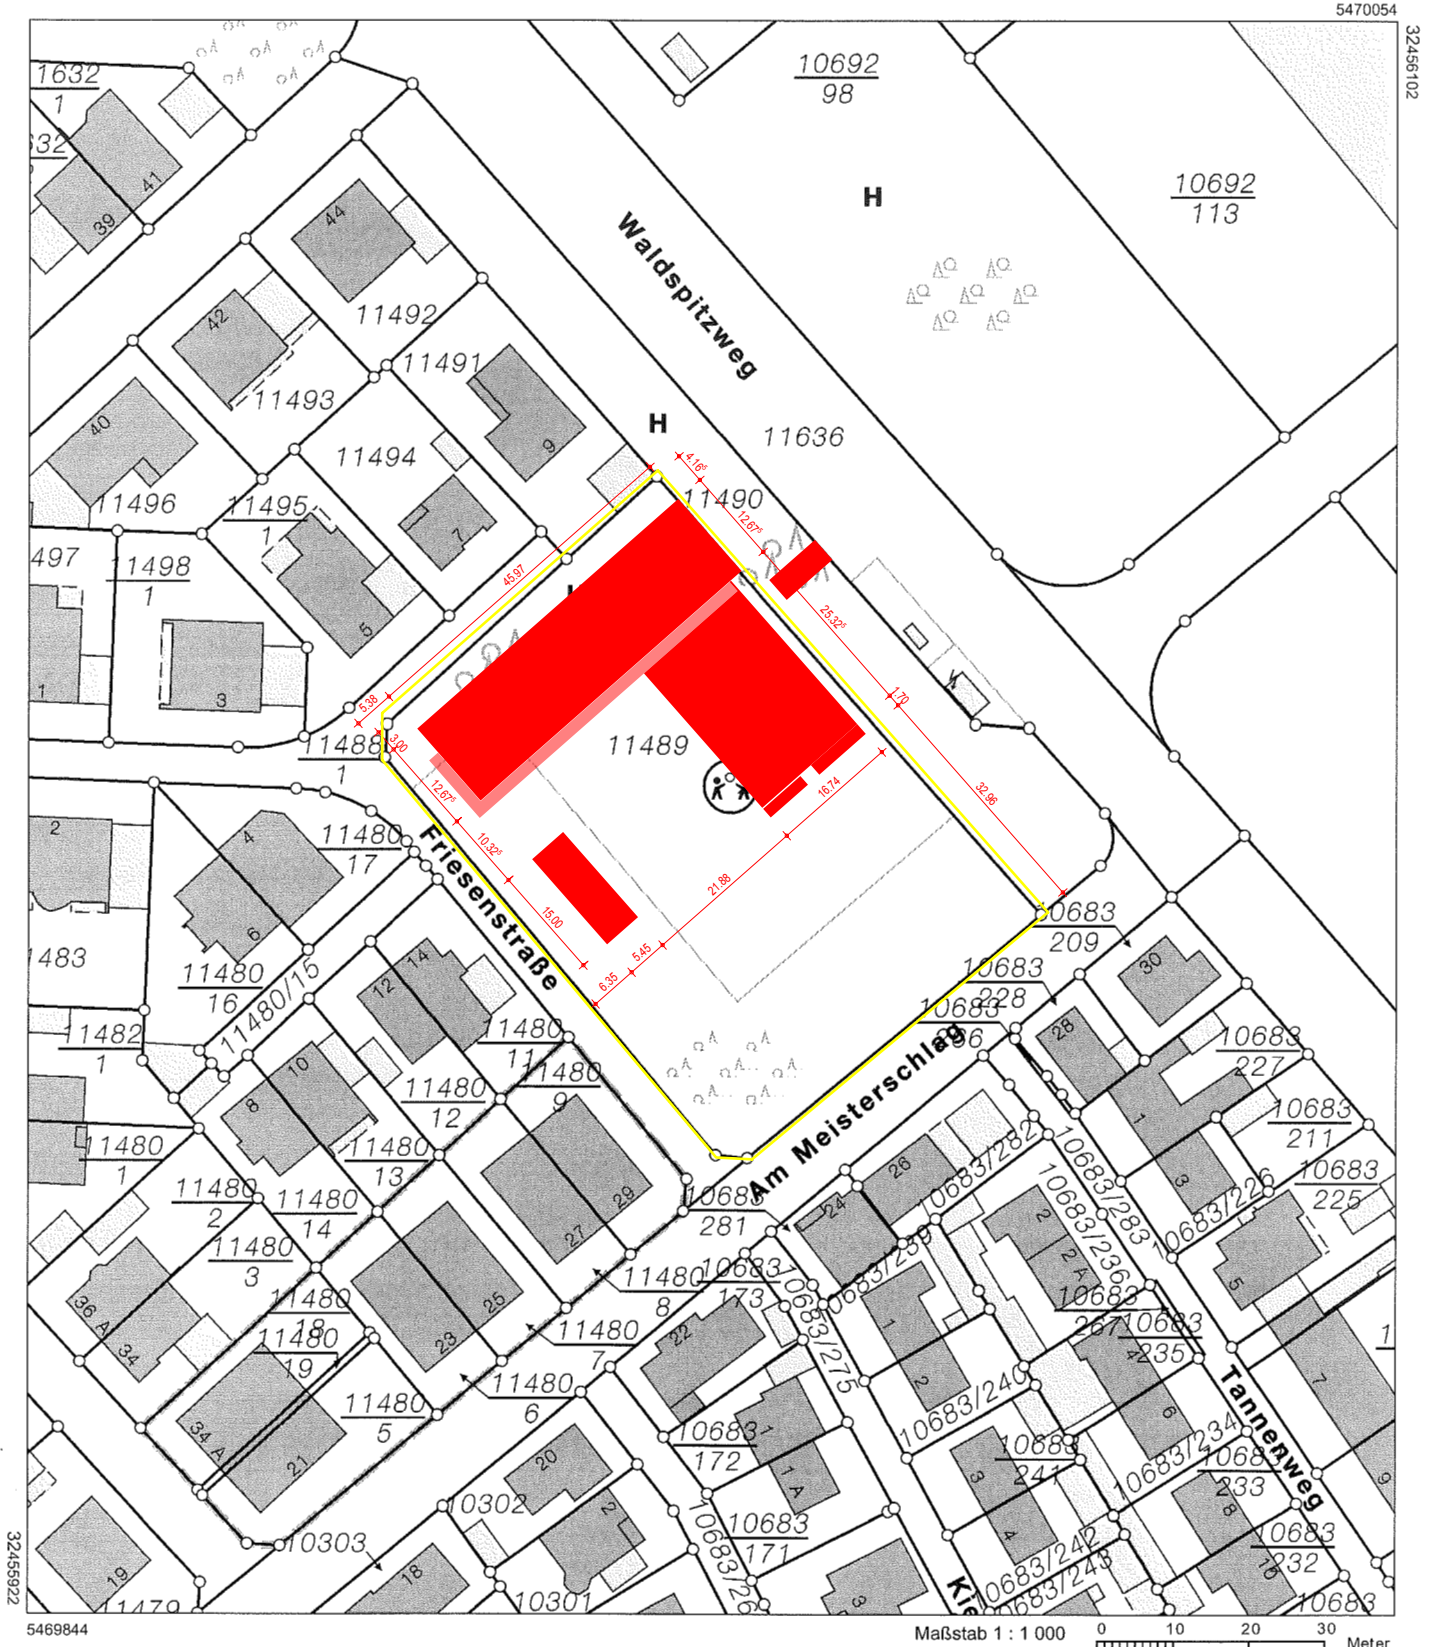

# Auszug aus den Geobasisinformationen

Liegenschaftskarte

Rheinland-Pfalz

VERMESSUNGS- UND  
KATASTERAMT RHEINPFALZ

Hergestellt am 19.02.2016

Flurstück: 11489  
Gemarkung: Schifferstadt

Gemeinde: Schifferstadt  
Landkreis: Rhein-Pfalz-Kreis

Pestalozzistraße 4  
76829 Landau in der Pfalz

5469844

Maßstab 1 : 1 000 0 10 20 30 Meter

Viervielfältigungen für eigene Zwecke sind zugelassen. Eine unmittelbare oder mittelbare Vermarktung, Umwandlung oder Veröffentlichung der Geobasisinformationen bedarf der Zustimmung der zuständigen Vermessungs- und Katasterbehörde (§ 12 Landesgesetz über das amtliche Vermessungswesen).

Hergestellt durch das Landesamt für Vermessung und Geobasisinformation Rheinland-Pfalz.